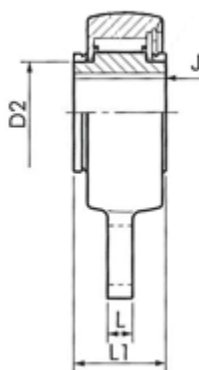

Varenummer: 5798407060

Beskrivelse: Tsubaki Friløbsleje BSEU70-60
d=60 D=165 T=59, forsejlet leje med indvendig not

Mål

B = 18	L = 20
b = 80	L1 = 59
Bor = 60	Moment = 3140
D = 165	N = 35
D2 = 90	Not = 20x4,9
E = 10	
F = 140	
J = 2	