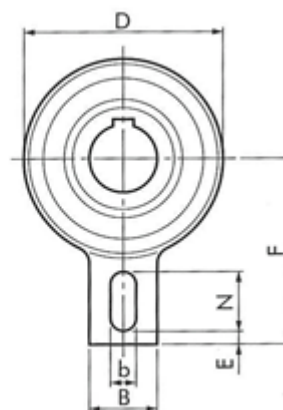

Varenummer: 5798407060

Beskrivelse: Tsubaki Friløbsleje BSEU70-60
d=60 D=165 T=59, forsejlet leje med indvendig not

Mål

B = 18	L = 20
b = 80	L1 = 59
Bor = 60	Moment = 3140
D = 165	N = 35
D2 = 90	Not = 20x4,9
E = 10	
F = 140	
J = 2	